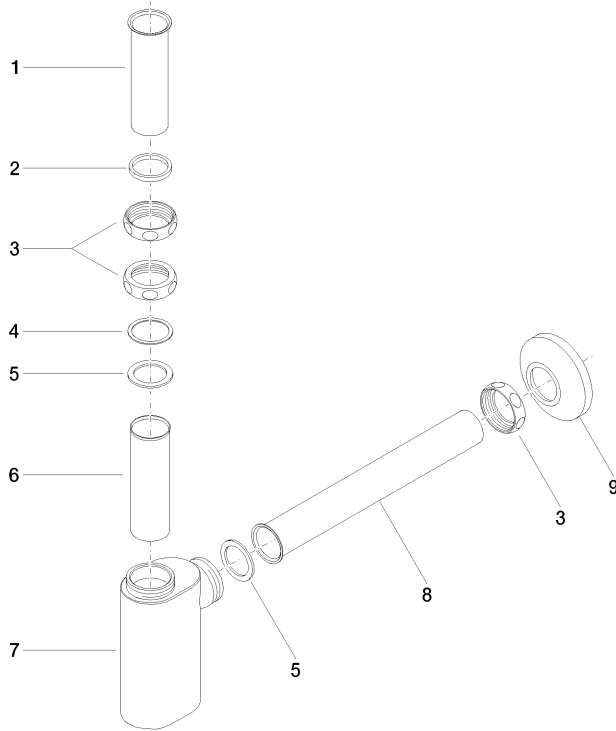

10 040 970

• rosette Ø 80 mm

	Brushed Durabronz (23kt Gold)	10 040 970-28
	Chrome	10 040 970-00
	Brushed Platinum	10 040 970-06
	Platinum	10 040 970-08
	Durabronz (23kt Gold)	10 040 970-09
	Dark Chrome	10 040 970-19
	Brushed Champagne (22kt Gold)	10 040 970-46
	Champagne (22kt Gold)	10 040 970-47
	Brushed Dark Platinum	10 040 970-99

10 040 970

mm [inches]

10 040 970

Parts for other finishes can be found here: [Chrome](#)

### Spare parts list

No.	Item Number	Name	Quantity used	Delivery time
1	09 28 23 005-28	Pipe Ø 32 x 0,75 x 110 mm - Brushed Durabron (23kt Gold)	1	20
2	09 14 05 017 90	seal	1	2
3	09 23 30 015-28	nut	3	20
4	09 28 10 003 90	ring	1	2
5	09 14 05 016 90	Washer NBR 70 39,0 x 29,0 x 2,0 mm -	2	2
6	09 28 23 006 90	pipe	1	2
7	09 19 22 080-28	casing	1	60
8	09 28 23 002-28	pipe	1	20
9	90 27 01 015 00-28	rosette	1	-